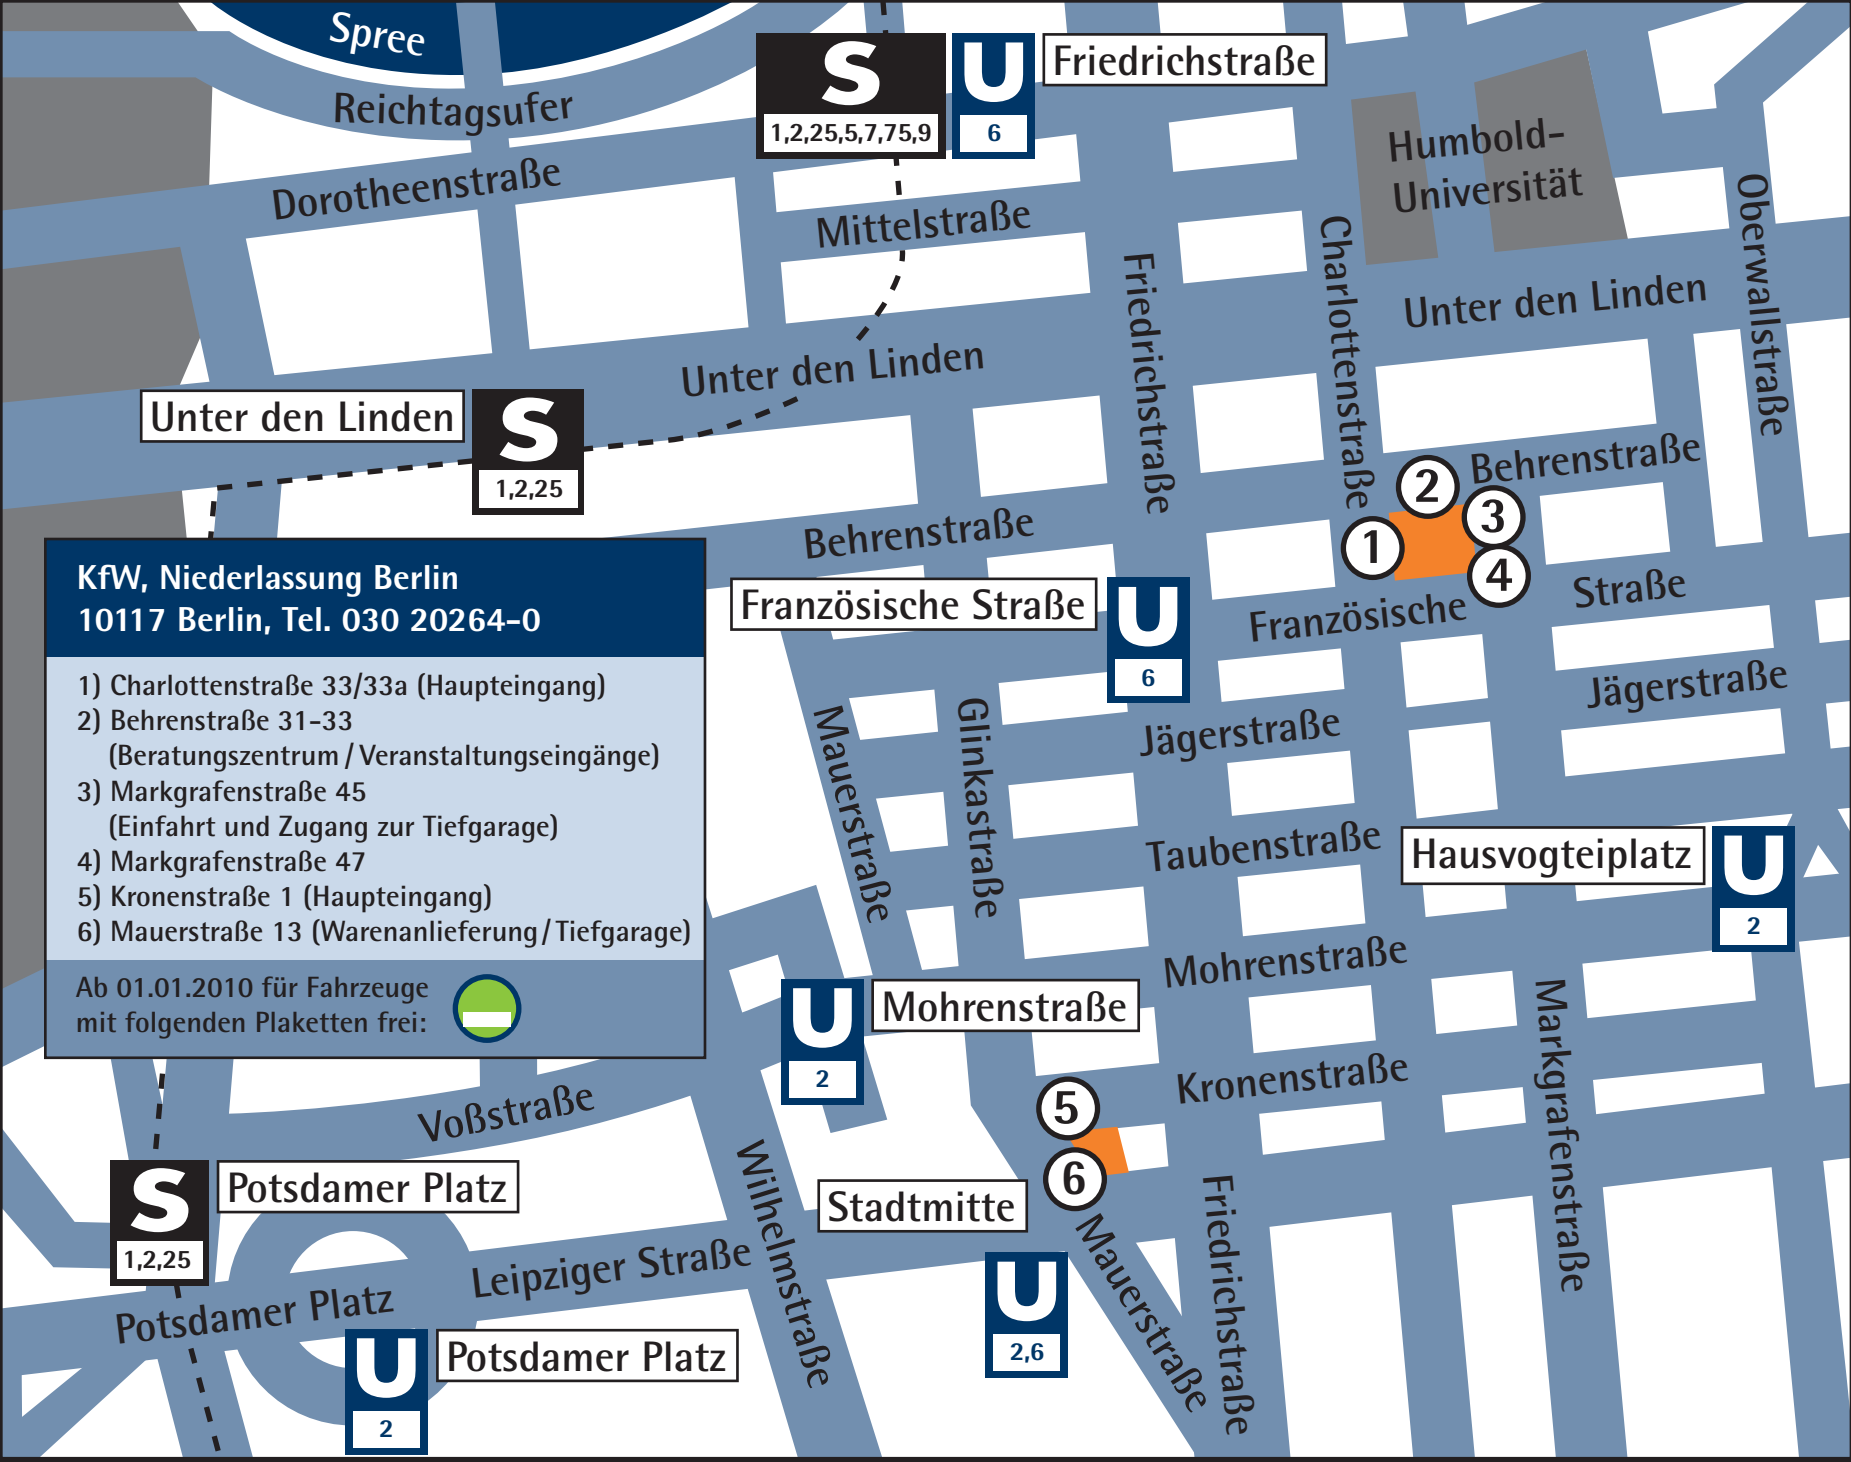

**KfW, Niederlassung Berlin**  
10117 Berlin, Tel. 030 20264-0

- 1) Charlottenstraße 33/33a (Haupteingang)
- 2) Behrenstraße 31-33  
(Beratungszentrum / Veranstaltungseingänge)
- 3) Markgrafenstraße 45  
(Einfahrt und Zugang zur Tiefgarage)
- 4) Markgrafenstraße 47
- 5) Kronenstraße 1 (Haupteingang)
- 6) Mauerstraße 13 (Warenanlieferung / Tiefgarage)

Ab 01.01.2010 für Fahrzeuge  
mit folgenden Plaketten frei:

**S** 1,2,25,5,7,75,9  
**U** 6  
Friedrichstraße

**S** 1,2,25  
Unter den Linden

**U** 6  
Französische Straße

1 2 3 4  
Behrenstraße

**U** 2  
Hausvogteiplatz

**U** 2  
Mohrenstraße

5 6  
Mauerstraße

**U** 2,6  
Mauerstraße

**S** 1,2,25  
Potsdamer Platz

**U** 2  
Potsdamer Platz